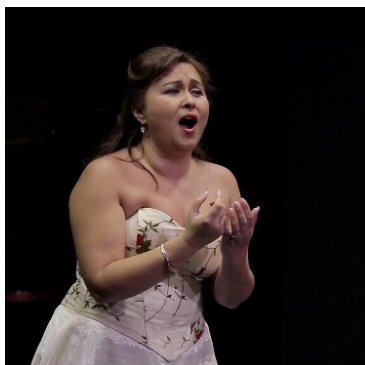

CONSERVATORIO DI MUSICA
JUCA MARENZIO
DI BRESCIA

CONCERTO CONCLUSIVO DELLA MASTERCLASS “LA ZARZUELA”

Venerdì 7 giugno 2024 ore 17.30

Sala Bazzini del Conservatorio

Docente Judith Pezoa

M° al pianoforte Elías Romero

Allievi delle classi di canto della sede di Brescia e Darfo

PROGRAMMA

CONCERTO "LA ZARZUELA"

DOCENTI

Prof.ssa JUDITH PEZOA e Prof. ELÍAS ROMERO

- P. Sorozábal (1897-1988) *Romanza Katiuska*
"Noche hermosa" Katiuska
Serena Conti Soprano
- R. Soutullo (1880-1932) *Romanza Enrique "Bella enamorada"*
J. Vert (1890-1931) *El último romántico*
Zhang Ningzhe Tenore
- J. Serrano (1873-1941) *Romanza Rosina "Marinela"*
La canción del olvido
Huang Huiyi Soprano
- P. Sorozábal (1897-1988) *Romanza Leandro "No puede ser"*
La Tabernera del Puerto
Zhao Hanqing Tenore
- F.M. Torroba (1891-1982) *Romanza Conde "Así lo quiere la suerte"*
La ilustre moza
Giuseppe Ditomaso Basso
- P. Luna (1879-1942) *Romanza Juan "Paxarín, tú que vuelas"*
La pícaro molinera
Pin Yu Chen Tenore
- F. García Lorca (1898-1936) *Romance de la luna, luna*
M. Ortega (1963) *"Romancero gitano"*
Xie Yu Baritono